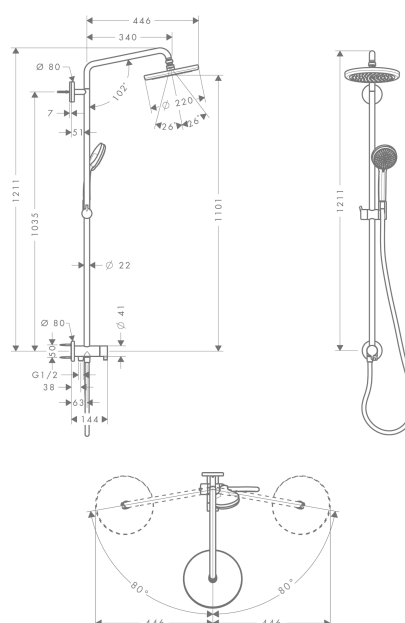

Срома

Срома 220 Air 1jet Showerpipe Reno, поворотный держатель 400 мм, 1/2'

Поверхности : **хром** Артикульный номер: **27224000**

Описание

Характеристики

- верхний душ Срома 220
- размер душевого диска: 220 мм
- регулируемый угол верхнего душа
- тип струи: RainAir
- расход воды для струи RainAir (при 3 бар): 15 л/мин
- полностью хромированный душевой диск
- поворотный держатель для душа
- длина держателя для душа: 400 мм
- регулируемое по высоте крепление ручного душа
- потребитель: верхний душ, ручной душ
- подсоединение к водопроводу: душевой шланг Isiflex 0,8 м
- вид монтажа: наружный монтаж
- соединительная резьба G 1/2
- класс шума: I
- класс расхода воды: B, O

Состоит из

- Верхний душ Срома 220 Air 1jet, 1/2' (#26464XXX)
- Ручной душ Срома 100 Vario, 1/2' (#28535XXX)
- Шланг Isiflex 1,60 м, 1/2' (#28276XXX)
- Isiflex'В душевой шланг 80 см хром (#28278XXX)

Технология

Продукт

Чертеж

Croma

Croma 220 Air 1jet Showerpipe Reno, поворотный держатель 400 мм, 1/2"

Поверхности : **хром** Артикульный номер: **27224000**

График расхода воды