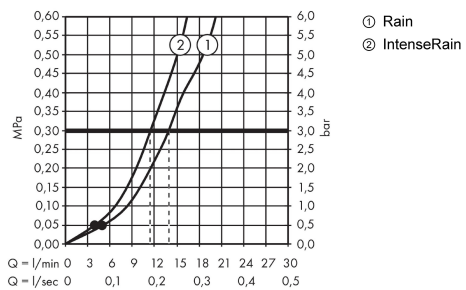

Технология

Продукт

Чертеж

Crometta

Душевой набор Crometta Vario, 0,90 м

Поверхности : белый/хром Артикулный номер: 26536400

График расхода воды

Расход измерен практически с помощью соответствующей арматуры (термостат/смеситель/скрытый клапан).