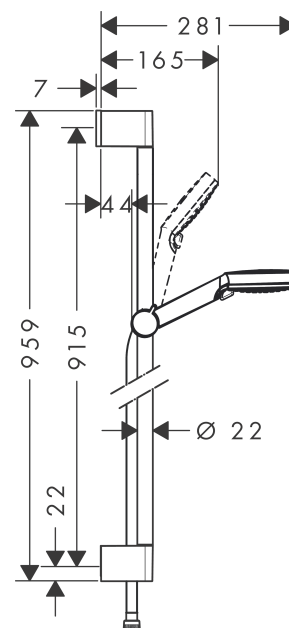

Crometta

Душевой набор Crometta Vario, 0,90 м

Поверхности : белый/хром Артикулный номер: 26536400

Описание

Характеристики

- тип струи: Rain, IntenseRain
- переключение типов струи с помощью вращающегося душевого диска
- размер душевого диска: 100 мм
- со стороны душа упорный подшипник, предотвращающий перекручивание душевого шланга
- полностью хромированный держатель душа
- максимальный расход воды (при 3 бар): 14 л/мин
- ширина штанги 22 мм
- хромированные настенные крепления из пластик

Состоит из

- Ручной душ Crometta Vario (#26330XXX)
- Шланг Metaflex 1,60 м 1/2' (#28168XXX)
- Штанга для душа Unica'Croma 0,90 м, без шланга (#26506XXX)

Оptionальные принадлежности

- Выравнивающая прокладка (#97450XXX)

Технология

Продукт

Чертеж

Crometta

Душевой набор Crometta Vario, 0,90 м

Поверхности : белый/хром Артикулный номер: 26536400

График расхода воды

Расход измерен практически с помощью соответствующей арматуры (термостат/смеситель/скрытый клапан).

Crometta

Душевой набор Crometta Vario, 0,90 м

Поверхности : белый/хром Артикульный номер: 26536400

Пример монтажа