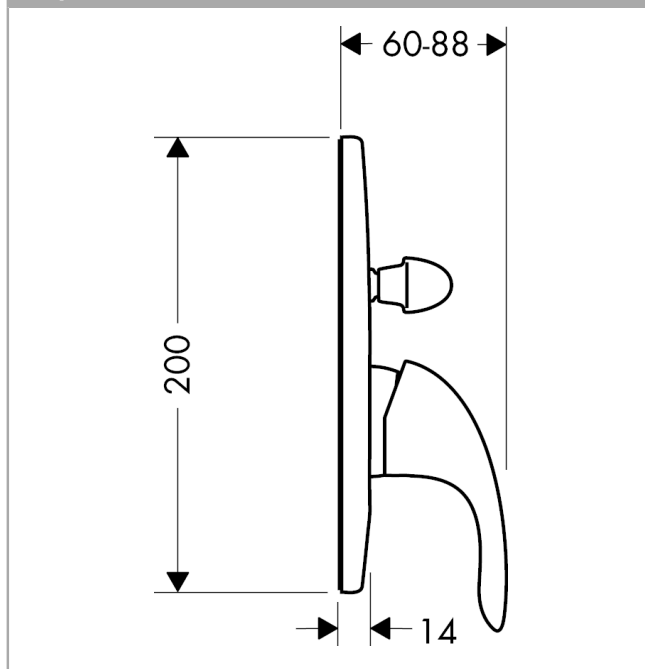

Focus E

Смеситель для ванны, однорычажный, СМ

Поверхности : хром Артикулный номер: 31745000

Описание

Характеристики

- вид соединения: скрытая часть
- керамический узел смешивания
- регулируемое ограничение температуры
- с переключателем вакуумного типа
- комплект поставки: рукоятка, гильза, розетка, керамический картридж, переключатель

Необходимые принадлежности

- Скрытая часть однорычажного смесителя для ванны, СМ, 1/2" (#31741XXX)

Продукт

Чертеж

График расхода воды