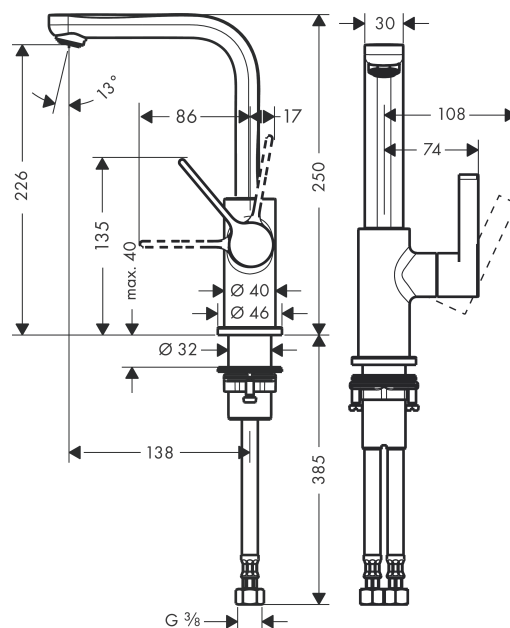

Metris S

Смеситель для раковины, однорычажный, поворотный излив 120°, сливной гарнитур push-open

Поверхности : хром Артикулный номер: 31161000

Описание

Характеристики

- ComfortZone 230
- выступ 138 мм
- обычная струя
- расход воды: 5 л/мин
- керамический узел смешивания
- регулируемое ограничение температуры
- сливной клапан Push-Open G 1 ¼
- подходит для проточных водонагревателей
- угол поворота излива 120°
- класс шума: I
- класс расхода воды: O

Технология

Продукт

Чертеж

График расхода воды