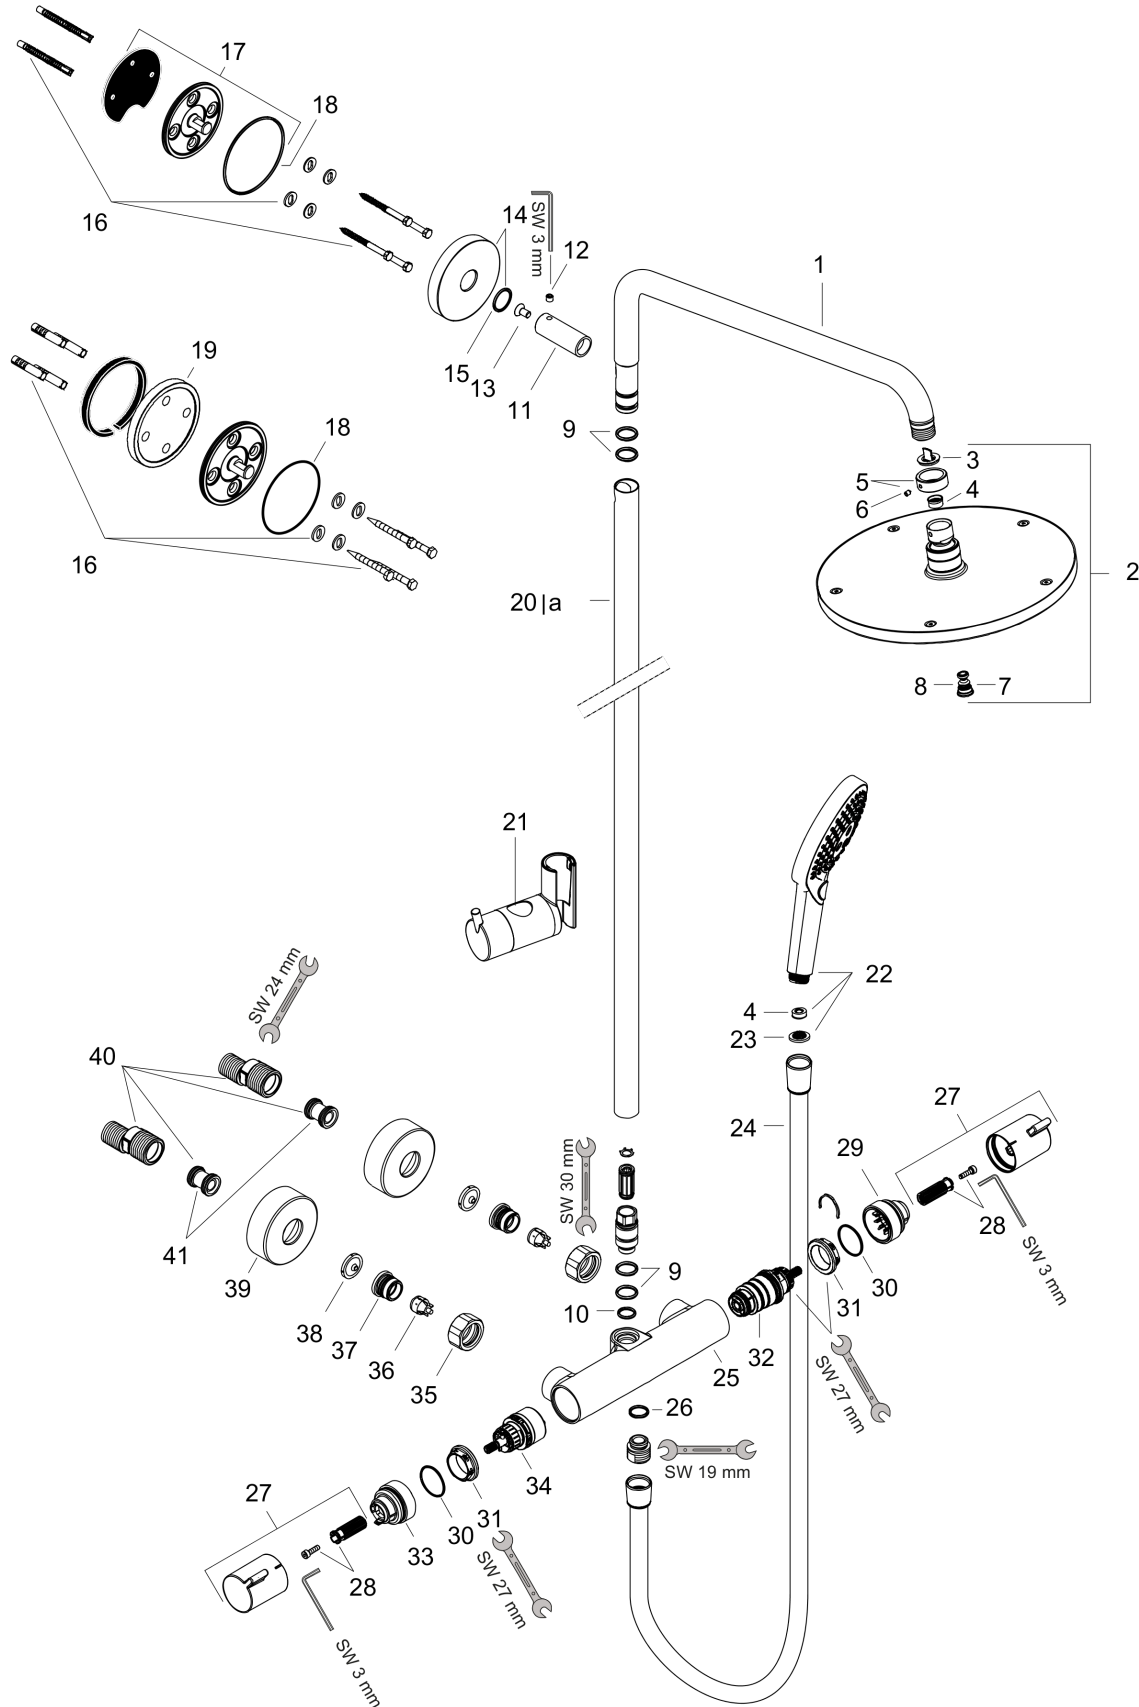

Explosionszeichnung

Baujahr: >01/14

Raindance Select

Raindance Select S 240 1jet Showerpipe EcoSmart 9 l/min

Oberflächen: **chrom** Artikelnummer: **27116000**

Ersatzteilliste

Baujahr: >01/14

Pos.	Beschreibung	Artikelnummer	PG	VE
1	Brausearm	95916000	16	1
2	Kopfbrause	27461000	0	1
3	Siebichtung	96477000	1	1
4	Durchflussbegrenzer (9 l/min)	95659000	3	1
5	Sicherungsring	98942000	6	1
6	Madenschraube M4x6	97767000	1	1
7	Luftdüse (Eco)	95795000	8	1
8	O-Ring 7x2	98419000	1	1
9	O-Ring 15x2,5	98131000	1	1
10	O-Ring 12x2,5	98230000	1	1
11	Hülse	92166000	9	1
12	Madenschraube M6x5	98447000	1	1
13	Schraube	92137000	2	1
14	Rosette Ø 80 mm	95691000	5	1
15	O-Ring 20x2	98165000	1	1
16	Befestigungsteile	98716000	5	1
17	Wandflansch	95687000	9	1
18	O-Ring 72x2	98395000	1	1
19	Fliesenausgleichsscheibe	98681000	6	1
20	Rohr 1030 mm	95915000	15	1
21	Schieber kompl.	97651000	13	1
22	Handbrause	26531000	0	1
23	Siebichtung	94246000	1	1
24	Brauseschlauch Isiflex'B 1,60 m	28276000	0	1
25	Thermostat	92147000	21	1
26	O-Ring 14x2	98129000	1	1
27	Griff	95836000	8	1
28	Schnappeinsatz mit Schraube	95843000	3	1
29	Anschlagscheibe	95839000	6	1
30	O-Ring 26x1,5	98390000	1	1
31	Mutter	98913000	6	1
32	Temperatur Regeleinheit	98282000	14	1
33	Anschlagscheibe für Absperreinheit	95927000	8	1
34	Absperreinheit inkl. Umsteller	98283000	12	1
35	Muttern Set	96157000	8	1
36	Rückflußverhinderer	96737000	8	1
37	O-Ring 17x1,5	98137000	1	1
38	Siebichtung	96922000	3	1
39	Rosette Ø 68 mm	96467000	6	1
40	Schalldämpfer	96429000	2	1
41	S-Anschluss Set	94140000	10	1