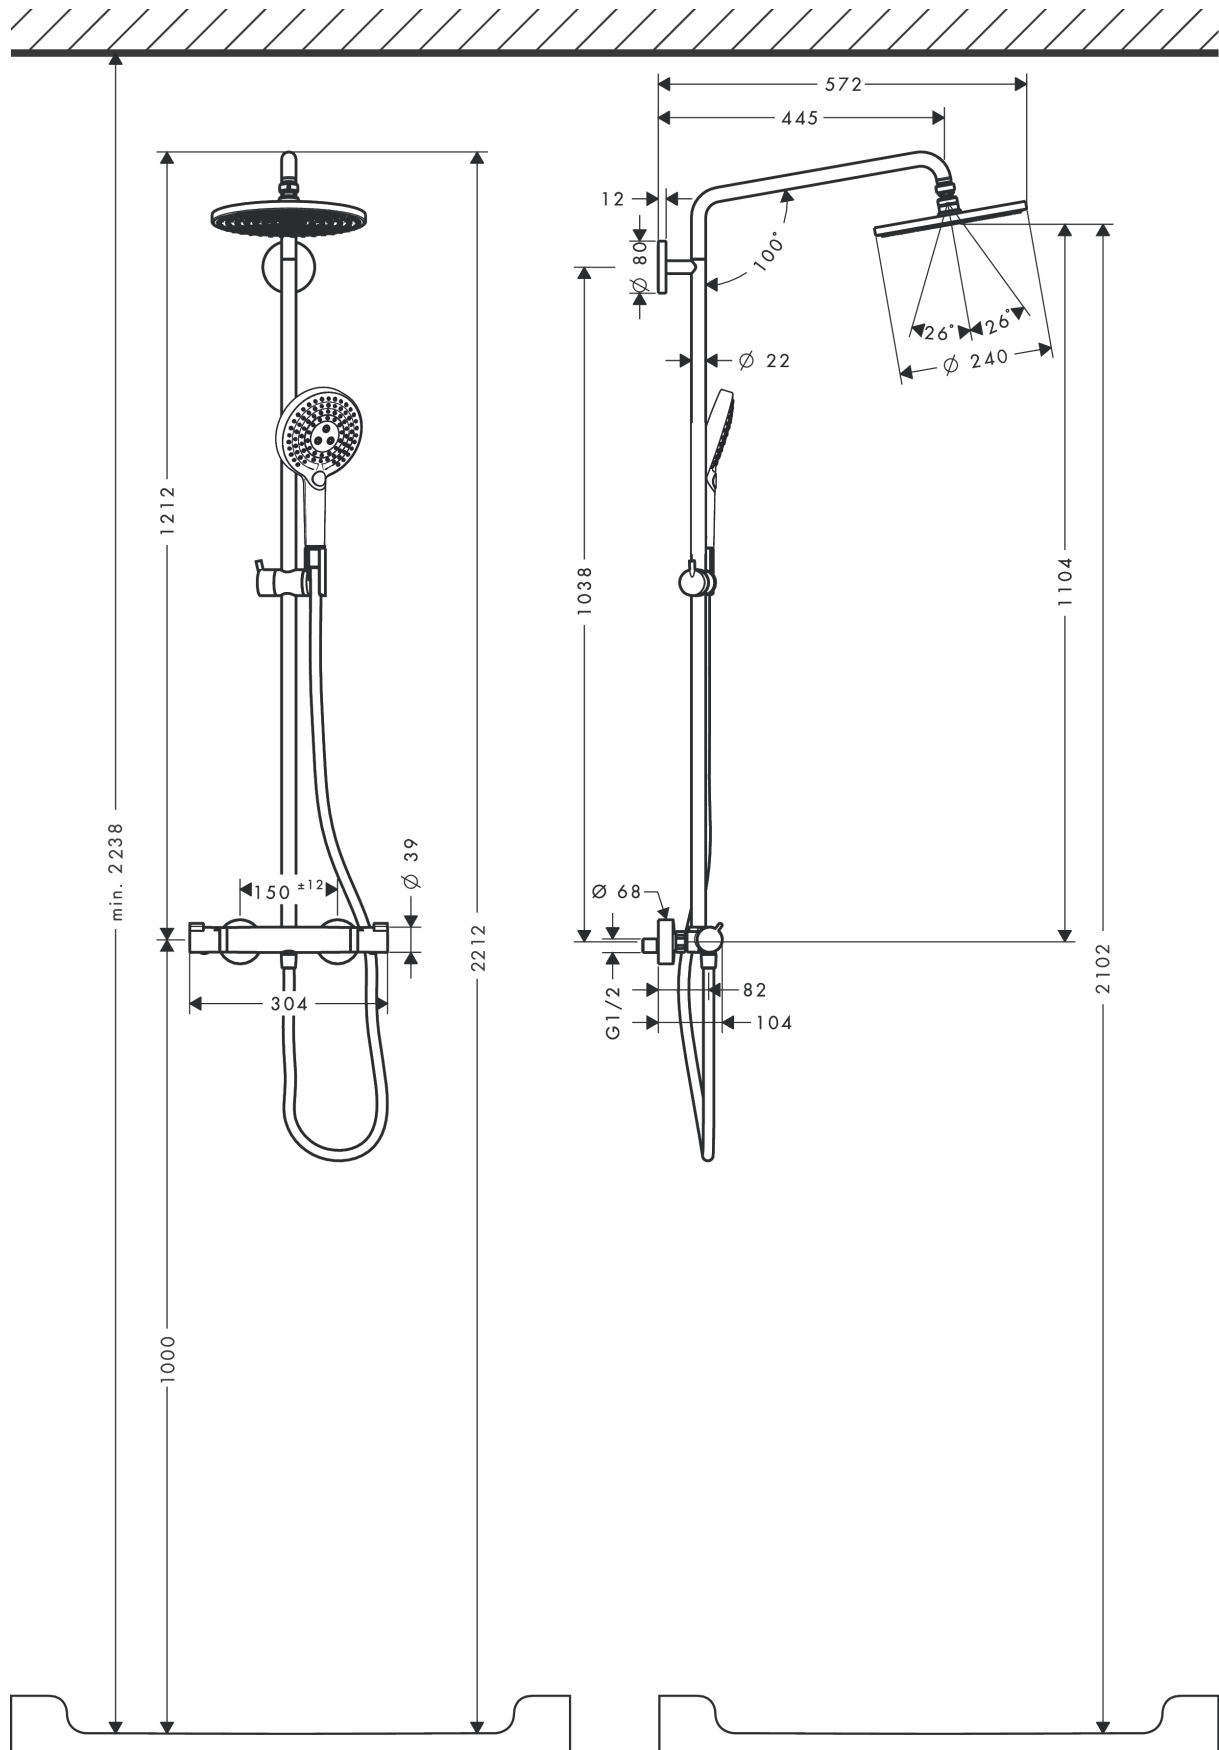

Raindance Select

Raindance Select S 240 1jet Showerpipe EcoSmart 9 l/min

Oberflächen: chrom Artikelnummer: 27116000

Einbaubeispiel