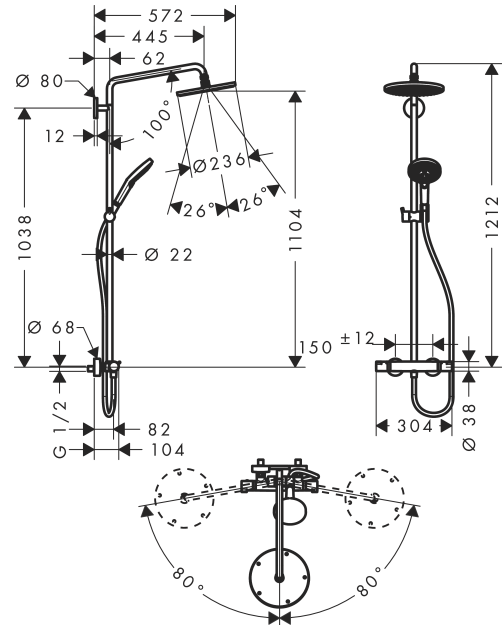

Maßzeichnung