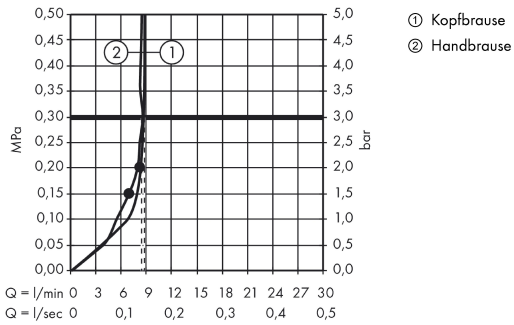

Durchflussdiagramm