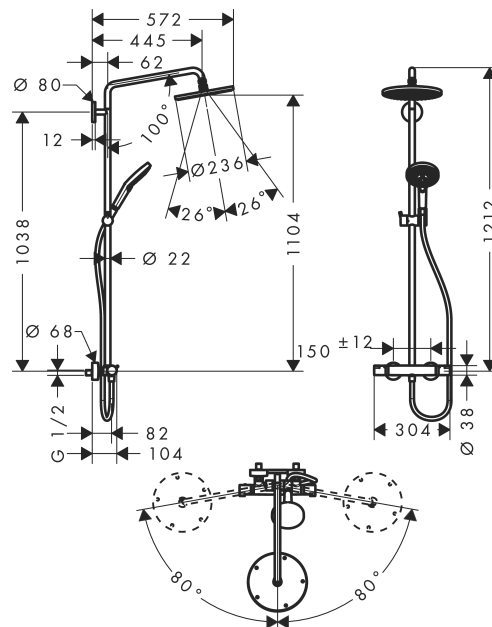

Raindance Select**Raindance Select S 240 Showerpipe EcoSmart, поворотный держатель 450 мм, 1/2'**Поверхности : **хром** Артикульный номер: **27116000****Описание****Характеристики**

- верхний душ Raindance S 240 Air
- размер душевого диска: 240 мм
- регулируемый угол верхнего душа
- тип струи: RainAir
- расход воды для струи RainAir (при 3 бар): 9,5 л/мин
- длина держателя для душа: 430 мм
- поворотный держатель для душа
- термостат Ecostat Comfort
- предохранительный ограничитель при 40°C
- регулируемый ограничитель температуры горячей воды
- пользовательское управление посредством вращения рукоятки
- вид монтажа: наружный монтаж
- величина соединения DN15
- соединительная резьба G 1/2
- межосевое подключение 150 мм ± 12 мм
- регулируемое по высоте крепление ручного душа
- подходит для проточных водонагревателей мощностью 18 кВт
- комплект поставки: пластина для выравнивания плитки (серая)
- класс шума: I
- класс расхода воды: B, O

Состоит из

- Шланг Isiflex 1,60 м, 1/2' (#28276XXX)
- Ручной душ Raindance Select S 120 3jet EcoSmart 9л/мин (#26531XXX)

Технология

Raindance Select

Raindance Select S 240 Showerpipe EcoSmart, поворотный держатель 450 мм, 1/2"

Поверхности : хром Артикульный номер : 27116000

Продукт

Чертеж

График расхода воды

Raindance Select

Raindance Select S 240 Showerpipe EcoSmart, поворотный держатель 450 мм, 1/2"

Поверхности : хром Артикулный номер: 27116000

Пример монтажа