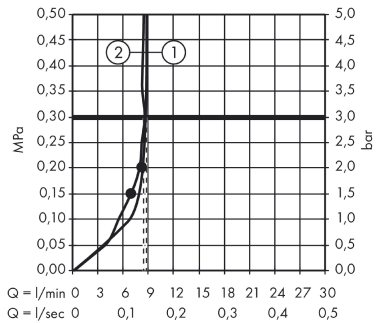

Поверхности : хром Артикульный номер : 27116000

Продукт

Чертеж

График расхода воды

Raindance Select

Raindance Select S 240 Showerpipe EcoSmart, поворотный держатель 450 мм, 1/2"

Поверхности : хром Артикулный номер: 27116000