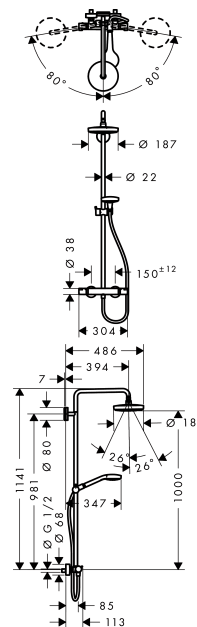

#### Характеристики

- верхний душ Croma Select S 180 2jet
- размер душевого диска: 180 мм
- регулируемый угол верхнего душа
- тип струи: Rain, IntenseRain
- удобное переключение типов струи с помощью кнопки Select
- расход воды для струи IntenseRain (при 3 бар): 16 л/мин
- расход воды для струи Rain (при 3 бар): 16 л/мин
- длина держателя для душа: 400 мм
- поворотный держатель для душа
- термостат Ecostat Comfort
- предохранительный ограничитель при 40°C
- регулируемый ограничитель температуры горячей воды
- пользовательское управление посредством вращения рукоятки
- вид монтажа: наружный монтаж
- величина соединения DN15
- соединительная резьба G ½
- межосевое подключение 150 мм ± 12 мм
- регулируемое по высоте крепление ручного душа
- комплект поставки: пластина для выравнивания плитки (серая)
- класс шума: I
- класс расхода воды: B, O

## Croma Select S Croma Select S 180 2jet Showerpipe

Поверхности : белый/хром Артикульный номер: 27253400

### Чертеж

### График расхода воды