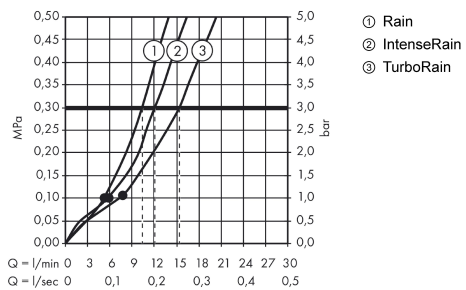

Croma Select S

Душевой набор Croma Select S Vario 0.65м

Поверхности : **белый/хром** Артикульный номер: **26562400**

Описание

Характеристики

- тип струи: Rain, IntenseRain, Turbo Rain
- удобное переключение типов струи с помощью кнопки Select
- размер душевого диска: 110 мм
- со стороны душа упорный подшипник, предотвращающий перекручивание душевого шланга
- максимальный расход воды (при 3 бар): 15 л/мин
- пластина для выравнивания плитки (серая)
- хромированные настенные крепления из пластик

Поверхности : белый/хром Артикульный номер: 26562400

График расхода воды

Расход измерен практически с помощью соответствующей арматуры (термостат/смеситель/скрытый клапан).

Croma Select S

Душевой набор Croma Select S Vario 0.65м