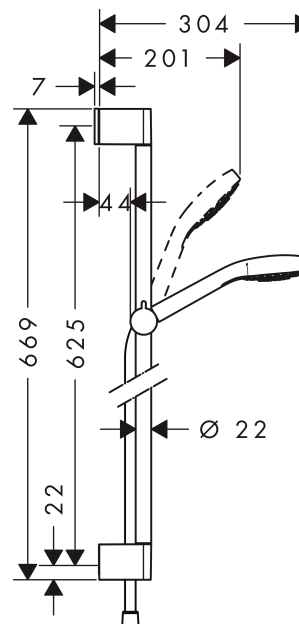

Croma Select S

Душевой набор Croma Select S Vario 0.65м

Поверхности : **белый/хром** Артикульный номер: **26562400**

Описание

Характеристики

- тип струи: Rain, IntenseRain, Turbo Rain
- удобное переключение типов струи с помощью кнопки Select
- размер душевого диска: 110 мм
- со стороны душа упорный подшипник, предотвращающий перекручивание душевого шланга
- максимальный расход воды (при 3 бар): 15 л/мин
- пластина для выравнивания плитки (серая)
- хромированные настенные крепления из пластик

Состоит из

- Ручной душ Croma Select S Vario (#26802XXX)
- Штанга Unica'Croma 0,65 м (#26503XXX)
- Шланг Isiflex 1,60 м, 1/2" (#28276XXX)

Технология

Продукт

Чертеж

Croma Select S

Душевой набор Croma Select S Vario 0.65м

Поверхности : белый/хром Артикульный номер: 26562400

График расхода воды

Расход измерен практически с помощью соответствующей арматуры (термостат/смеситель/скрытый клапан).

Croma Select S

Душевой набор Croma Select S Vario 0.65м

Поверхности : белый/хром Артикульный номер: 26562400

Пример монтажа