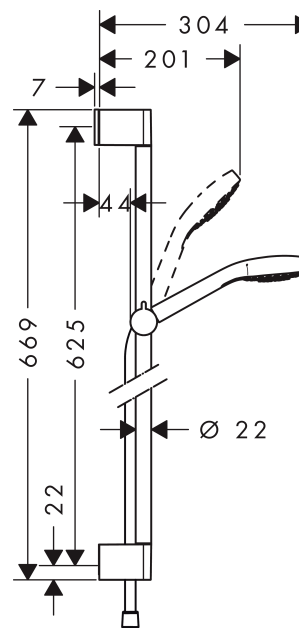

Croma Select S

Душевой набор Croma Select S Multi 0.65м

Поверхности : **белый/хром** Артикульный номер: **26560400**

Описание

Характеристики

- тип струи: Soft Rain, IntenseRain, массажная струя
- удобное переключение типов струи с помощью кнопки Select
- размер душевого диска: 110 мм
- со стороны душа упорный подшипник, предотвращающий перекручивание душевого шланга
- максимальный расход воды (при 3 бар): 16 л/мин
- пластина для выравнивания плитки (серая)
- хромированные настенные крепления из пластик

Состоит из

- Ручной душ Croma Select S Multi (#26800XXX)
- Штанга Unica'Croma 0,65 м (#26503XXX)
- Шланг Isiflex 1,60 м, 1/2" (#28276XXX)

Технология

Продукт

Чертеж